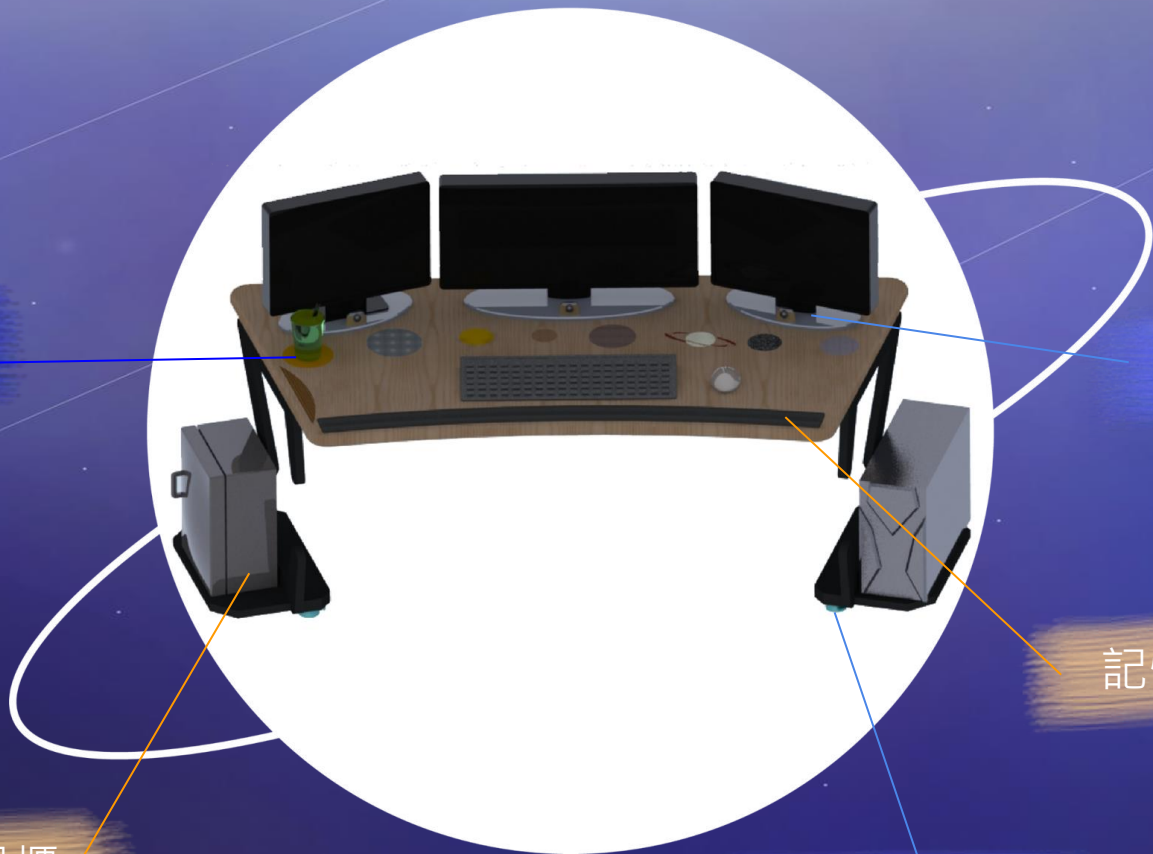

設計動機

- ★ 通常操作電競時，會花上很多的時間，因此想吃東西時，要離開位置會使操作者感到不便，所以如果把食物飲品儲藏空間結合我們的電競桌，操作者使用上就會更有效率。
- 電競椅則是希望操作者能夠更舒適，更投入在遊戲中，只需要輕觸一鍵式按鈕，電競椅就會呈現休憩模式，達到放鬆的效果，還具備許多便利貼心等其他功能，皆能夠讓操作者心無旁騖的專心於競賽情境中。

商品介紹

- 星際旅行電競系列是專為電競領域所開發設計的電競桌、椅，這套產品中的電競桌導入了人工智慧光學自動偵測系統，隱藏式飲料架。電競椅內建的隱藏式桌板提供將主控制裝置如鍵盤與滑鼠可彈性的移置到椅子上。
- 將星際做為產品的主要設計理念，浩瀚的星際代表著一個沒有任何限制的自由空間，希望使用者在打電動時，能投入在情境中，想像自己在內心的小宇宙。

功能說明

電競桌：

電競桌：

升降飲料架

光學自動偵測
獨立平台

保冷、溫櫃

記憶綿軟墊

滑輪與錨止

電競椅：

電競椅：

隱藏式桌板

座椅 多段記憶

滑輪與錨止

一鍵式按鈕啟
(戰鬥、休息、休憩)

市場分析

- 目標客群：電競專業以及業餘愛好者。
- 策略：電競桌主打光學自動瞳孔偵測螢幕平台與自動升降飲料平台，與市售一般電競桌做出區隔。電競椅主打專用記憶功能鍵，媲美專業按摩椅。創意隱藏式桌板，使操控範圍不再侷限於電競桌上。