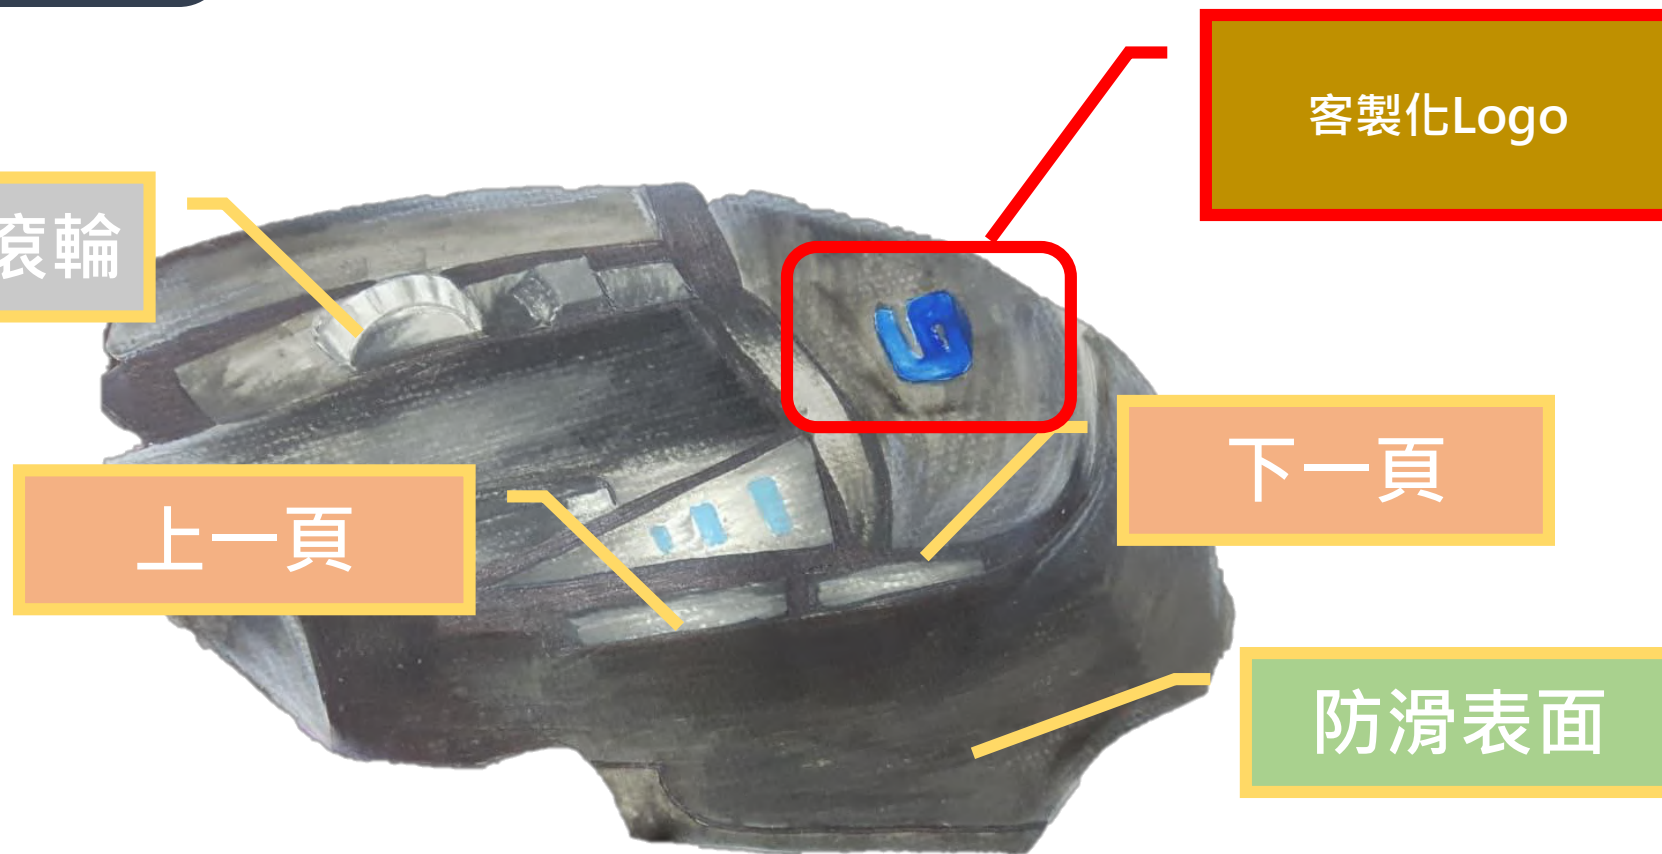

左手適用的商品少

客層就很多

產品功能

防滑3D滾輪

上一頁

客製化Logo

下一頁

防滑表面

耳機

產品概念

設計
主軸

新北市歡樂耶誕城

產品
特色

距離感應器
無線充電

產品
功能

不用再插線充電