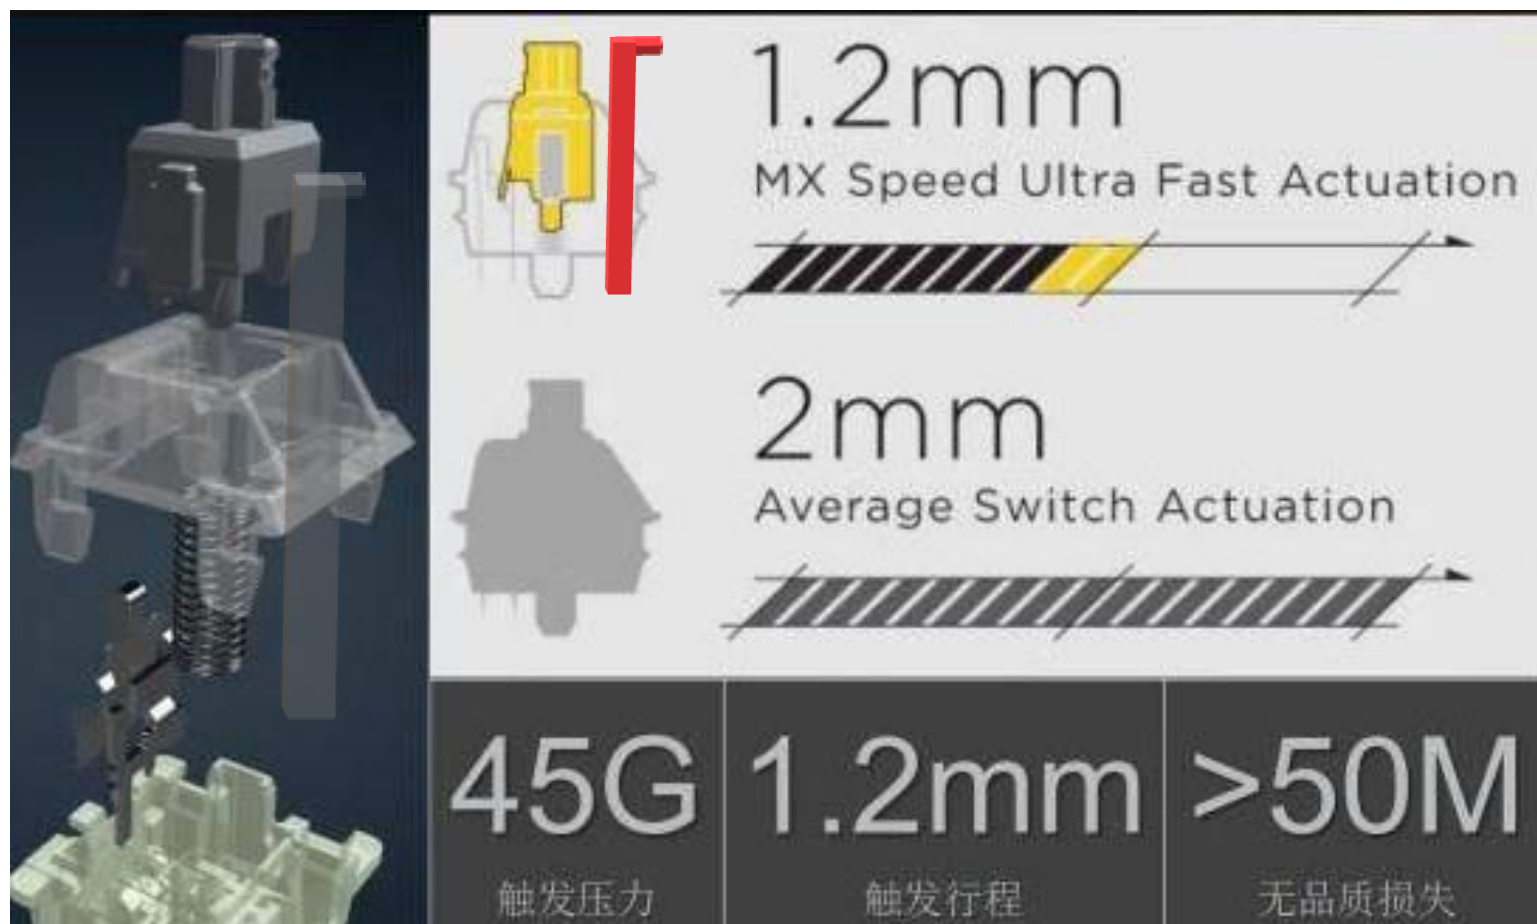

敏捷度高

就像在遊戲中各方面的速
度比敵人快

產品特色

按鍵脫落扭

產品示意圖

按鍵脫落扭

產品特色

按鍵脫落扭-RGB銀軸