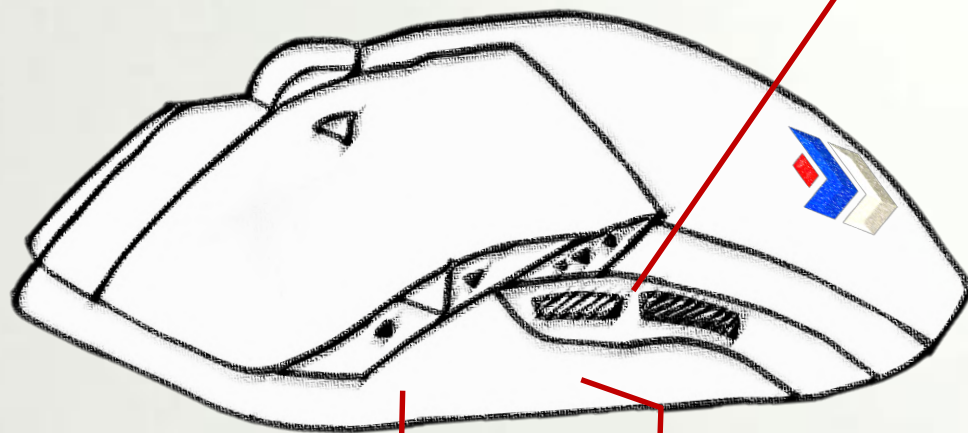

便捷性及舒適感。

一毫秒
回報速率

DPI切換

超防滑
3D滾輪

貼合手型
符合人體工學

前進/後退

特殊紋理
側邊防滑握感

側邊止滑墊

鋼芯頭帶

完美音質

輕量舒適

可拆式
降噪麥克風

旋轉耳罩

音量控制

多平台融合

全區防鬼鍵