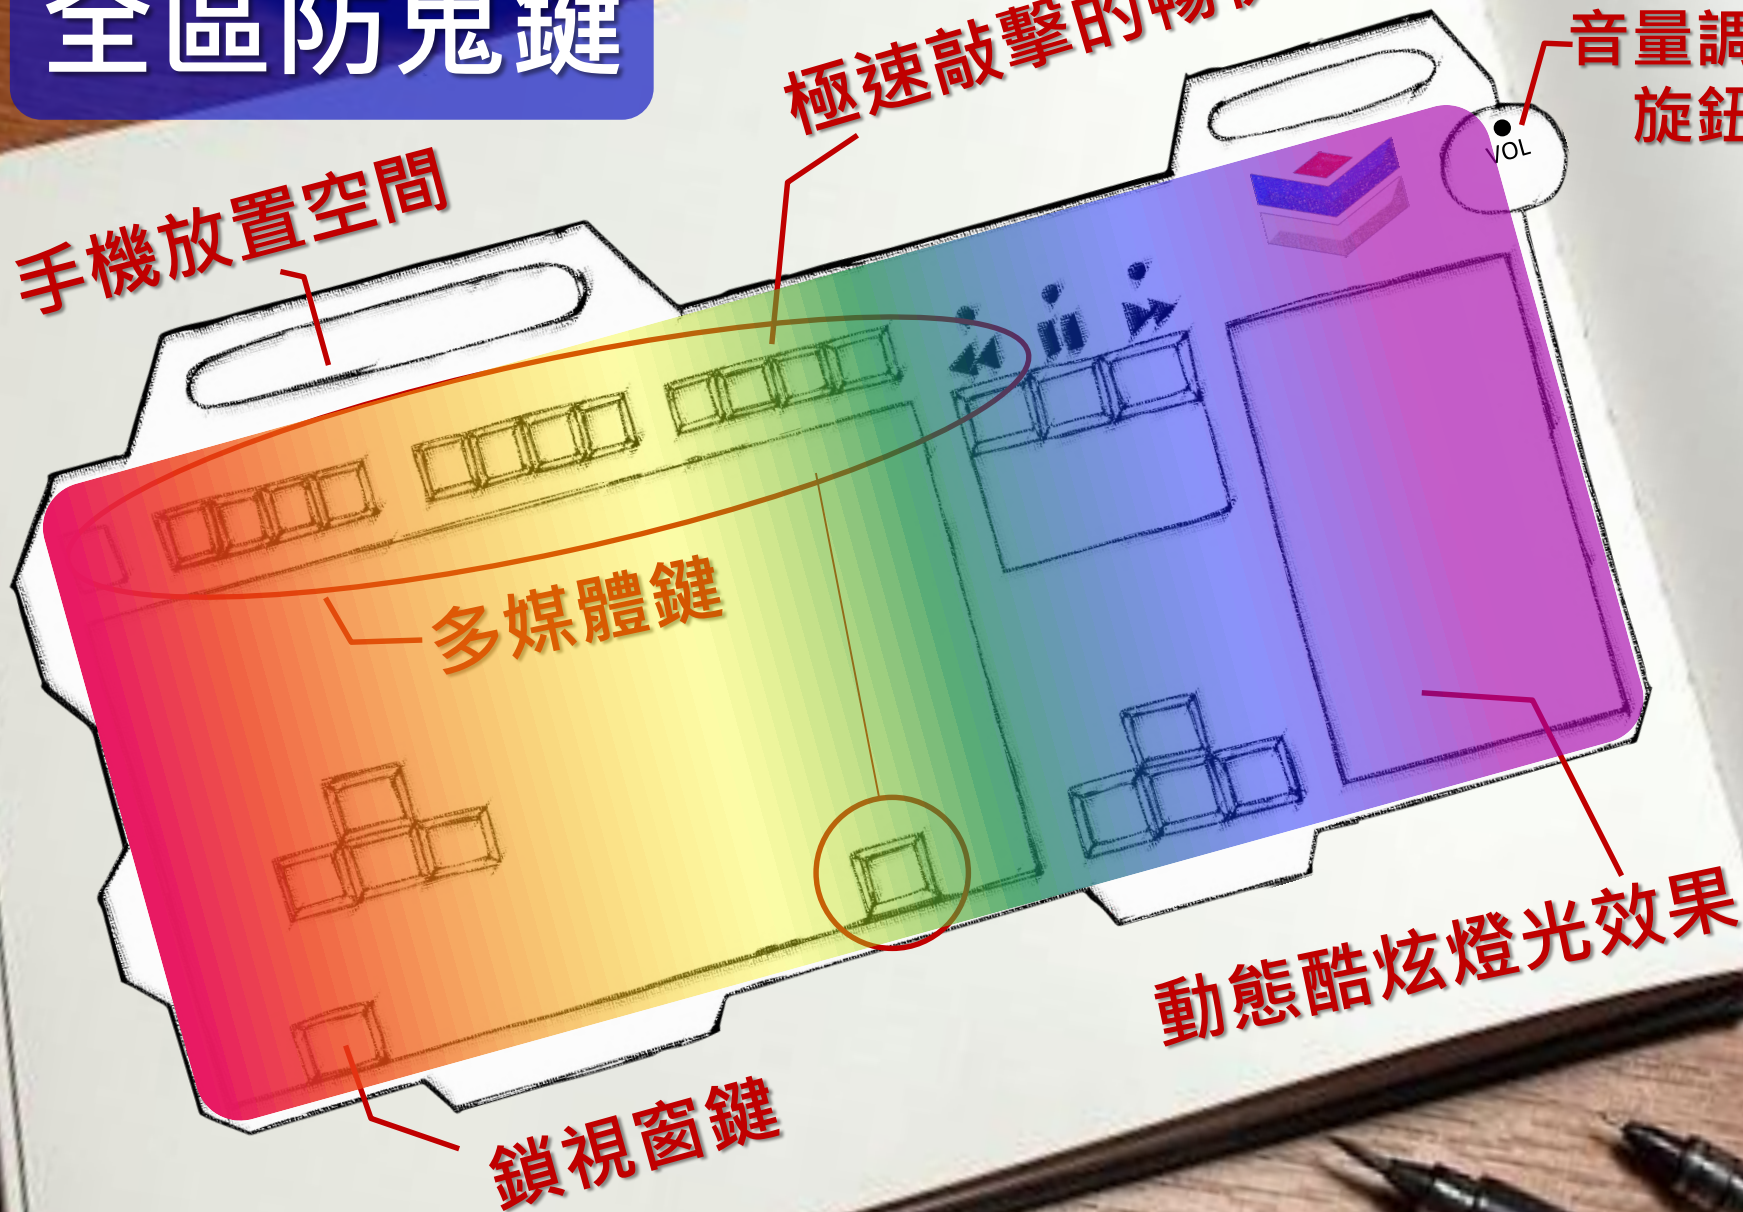

手機放置空間

極速敲擊的暢快感

音量調整
旋鈕

多媒體鍵

鎖視窗鍵

動態酷炫燈光效果

感謝您的聆聽與指教