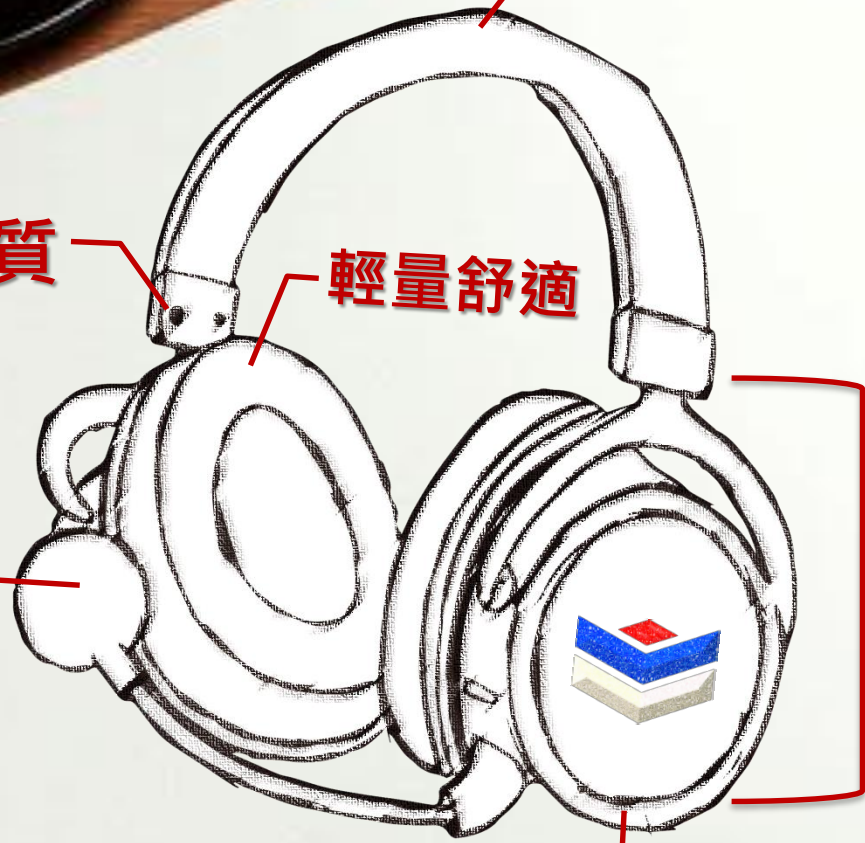

便捷性及舒適感。

一毫秒
回報速率

DPI切換

超防滑
3D滾輪

貼合手型
符合人體工學

前進/後退

特殊紋理
側邊防滑握感

側邊止滑墊

鋼芯頭帶

完美音質

輕量舒適

可拆式
降噪麥克風

旋轉耳罩

音量控制

多平台融合

全區防鬼鍵

手機放置空間

極速敲擊的暢快感

音量調整
旋鈕

多媒體鍵

鎖視窗鍵

動態酷炫燈光效果

感謝您的聆聽與指教