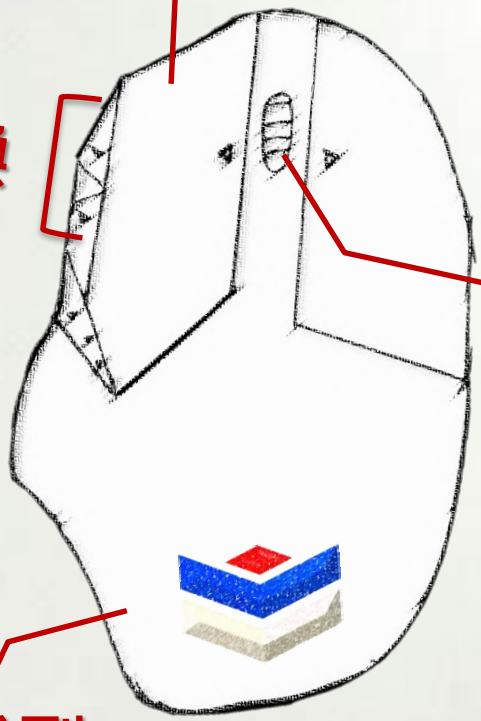

便捷性及舒適感。

一毫秒
回報速率

DPI切換

超防滑
3D滾輪

貼合手型
符合人體工學

前進/後退

特殊紋理
側邊防滑握感

側邊止滑墊

鋼芯頭帶

完美音質

輕量舒適

可拆式
降噪麥克風

旋轉耳罩

音量控制

多平台融合

全區防鬼鍵