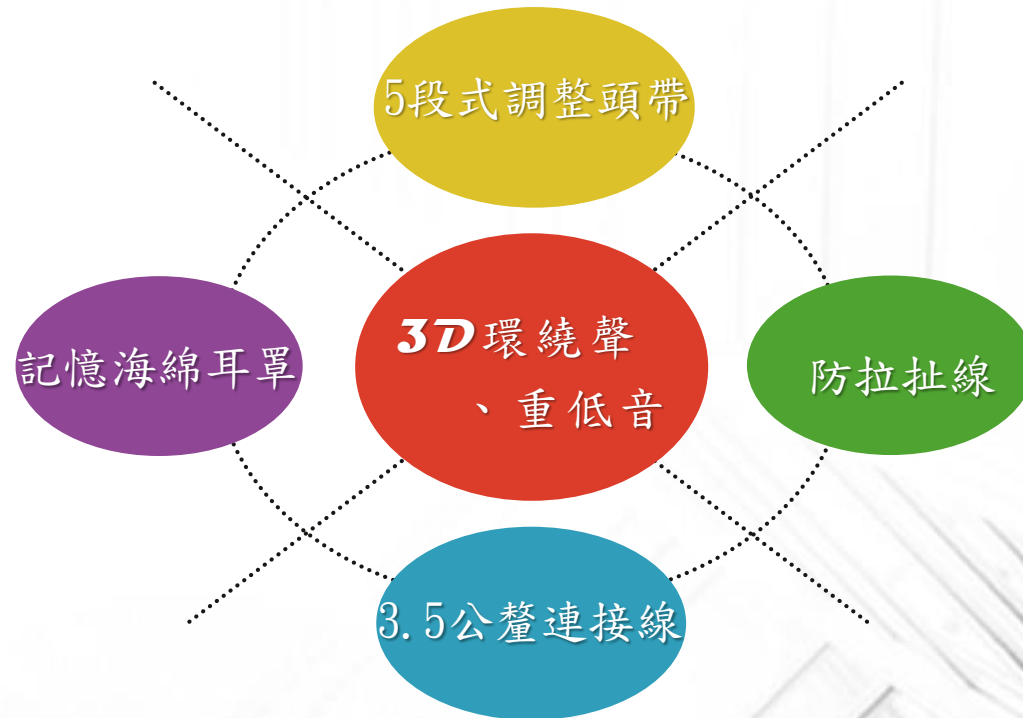

防拉扯電線

目錄

1. 設計理念

2. 鍵盤

3. 滑鼠

4. 耳機

滑鼠—商品功能

本滑鼠是採用雷射光學，比蓋一般紅外線光學來的精準，為了結合城市特色，在滑鼠的外觀加上臺中市市徽，而為了考量提升使用方便度時，也在滑鼠旁加上功能鍵，方便玩家放技能。

符合人體工學

雷射光學

最高10,000dpi

霧面塗層設計

耳機—商品功能

電競選手通常一天都花費許多時間練習，在長時間的使用下，為了避免耳朵被耳罩壓迫會不舒服，所以耳罩的材質選用記憶海綿增加舒適度。

耳機—商品功能

5段式調整頭帶

3.5公釐連接線

3D環繞聲、重低音

記憶海綿耳罩

以上是我們的**亂世英熊**系列產品介紹

謝謝聆聽