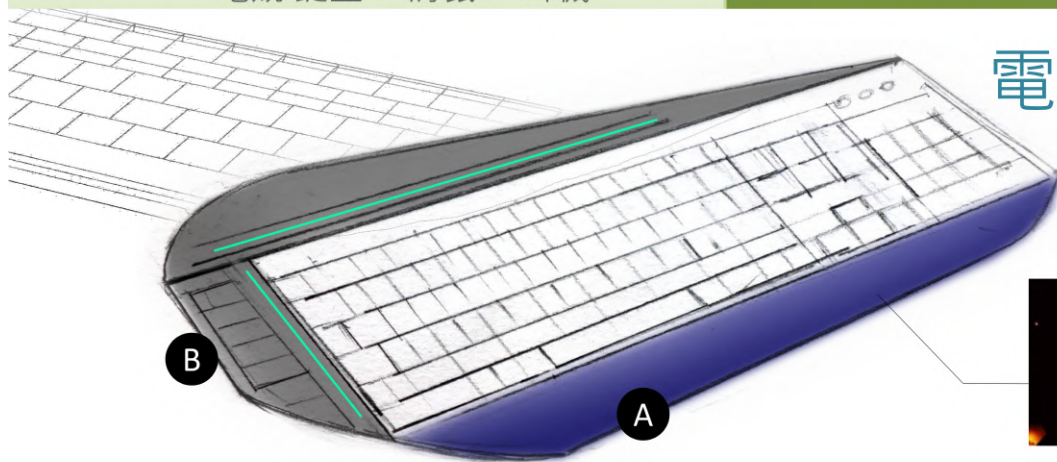

- 耳機殼外觀台灣動物卡通造型，可更換黑熊、石虎、藍鵲等

- 散發負離子功能放鬆心情，附遠紅外線按摩眼罩進行按摩，營造私有感官休息空間
- AI私人助理陪你聊天、提醒行程、點播音樂，方便了解所需
- 側邊可藍芽模組、可程式化按鍵

電競 耳機

電競滑鼠

- 機身溫度調整，冬天溫暖你冰冷的手
- 可塑柔軟握把大小可調整 (B)

- 滑鼠的滾輪改成軌跡球功能更高 (A)
- 無線充電鼠身，鼠墊即是充電器
- 電繪板概念設計，鼠身類似繪圖筆概念設計，主要機件及運算集中於滑鼠墊 (C)

- 綠茶葉閃爍 led 釋放芬多精 (D)
- 偵測心跳血壓健康提醒及做穴道按摩
- 小型吸塵器效果，輔助桌面及鍵盤清潔工作

電競 鍵盤

城市地方特色風景圖案

- 鍵盤護手軟墊，迷你空調，自動充氣成趴睡枕頭 (A)
- 鍵盤側邊抽出式電繪板 (B)
- 智能AI辨音能力可以語音輔助輸入
- 外接USB插口方便的為手機及擴充設備充電