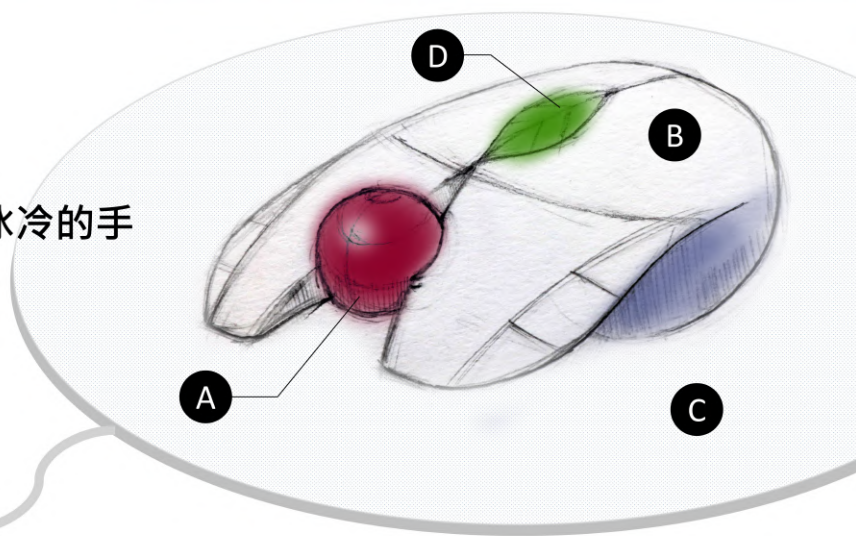

- 耳機殼外觀台灣動物卡通造型，可更換黑熊、石虎、藍鵲等

- 散發負離子功能放鬆心情，附遠紅外線按摩眼罩進行按摩，營造私有感官休息空間
- AI私人助理陪你聊天、提醒行程、點播音樂，方便了解所需
- 側邊可藍芽模組、可程式化按鍵

電競 耳機

電競滑鼠

- 機身溫度調整，冬天溫暖你冰冷的手
- 可塑柔軟握把大小可調整 (B)

- 滑鼠的滾輪改成軌跡球功能更高 (A)
- 無線充電鼠身，鼠墊即是充電器
- 電繪板概念設計，鼠身類似繪圖筆概念設計，主要機件及運算集中於滑鼠墊 (C)

- 綠茶葉閃爍 led 釋放芬多精 (D)
- 偵測心跳血壓健康提醒及做穴道按摩
- 小型吸塵器效果，輔助桌面及鍵盤清潔工作

電競 鍵盤

城市地方特色風景圖案

- 鍵盤護手軟墊，迷你空調，自動充氣成趴睡枕頭 (A)
- 鍵盤側邊抽出式電繪板 (B)
- 智能AI辨音能力可以語音輔助輸入
- 外接USB插口方便的為手機及擴充設備充電